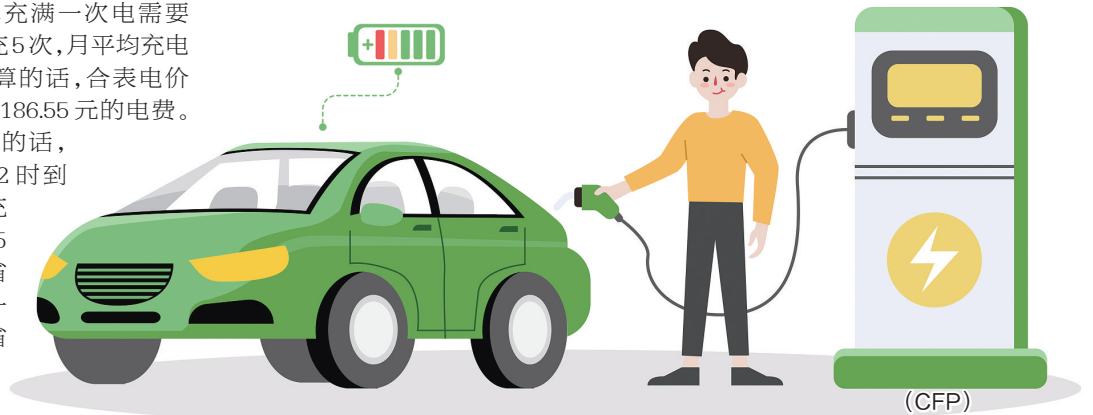

新能源车充电执行峰谷分时电价

谷时段为22时到次日8时 用车成本进一步下降

新能源车主们注意了,日前,根据《福建省发展和改革委员会关于居民电动汽车充电设施分时电价的函》,从1月1日起,对居民家庭住宅、居民住宅小区安装的电动汽车充电设施,由用户自行选择是否执行峰谷分时电价,选定后次月起生效。电动汽车的日常用车成本可进一步降低。

■融媒体记者 许奕梅 通讯员 李毅鹏

A 执行峰谷分时电价 谷时段每千瓦时便宜0.2元

记者从国网泉州供电公司获悉,按照居民“一户一表”分时电价的时段划分,峰时段为8时到22时,谷时段为22时到次日8时。在执行居民合表用户电价的基础上,按照居民“一户一表”分时电价的浮动幅度标准执行。

那峰谷两时段和之前价格有何差异?

国网泉州供电公司营销部市场管理高级师梁钦赐介绍,申请峰谷分时电价的用户在居民合表电价0.533元/千瓦时的基础上,峰时段上浮0.03元/千瓦时,为

0.563元/千瓦时,谷时段下浮0.2元/千瓦时,为0.333元/千瓦时。例如居民原本充满一次电需要70千瓦时,月充5次,月平均充电350千瓦时计算的话,合表电价充电一个月要186.55元的电费。实行峰谷分时的话,如在谷时段22时到次日8时充电,仅需116.55元电费,月节省70元电费,一年则可节省840元。

B 3天3000多名用户申请 执行满一年才能申请退出

梁钦赐介绍,想要申请峰谷分时电价的,实名制充电桩用电客户可携带用电主体资格证明前往营业厅办理,用户也可在网上国网APP办理。

据悉,2023年9月,泉州供电公司联合泉州市住建局、发改委、工信局等部门共同发出《关于规范住宅小区电动汽车充电设施建设管理的通知》,全国范围内率先发文规范住宅小区充电桩建设和管理,进一步加快住宅小区充电基础设施建设。2023年充电桩进小区放开后的私人桩加

装了7360户,同比2022年增长65.35%。目前全市私人桩总数3.6万桩,公共桩9282桩。截至3日,已有3000余名用户申请峰谷分时电价。

梁钦赐提醒,电价与充电时段有关,申请峰谷分时电价,新能源车用车成本有望进一步降低,但对于习惯在白天给电动汽车充电的用户未必划算。此外,申请办理峰谷分时电价业务执行后满一年才能申请退出,建议用户根据充电习惯和实际需求慎重选择。