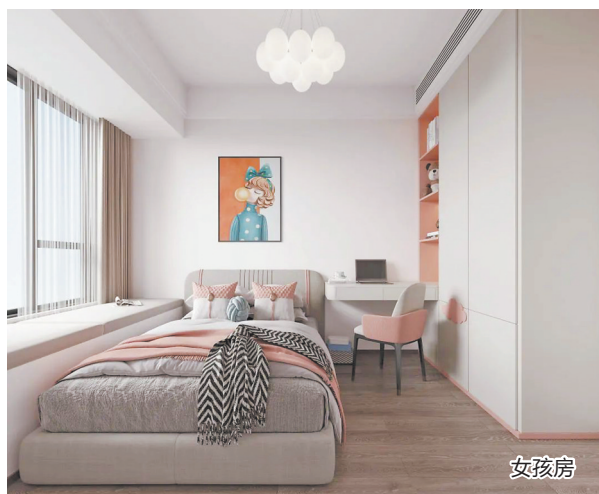

电视背景

现代轻奢 精致优雅

设计师:柯冰

设计单位 华浔品味装饰
设计师 柯冰
设计风格 现代轻奢
所在小区 建发玺院
房屋户型 四房两厅三卫
建筑面积 143平方米
装修造价 15万元(不含主材)
装修主材 亮光砖、护墙板、艺术漆、大理石等

主卧

女孩房

男孩房

餐厅

客厅

本案设计为现代轻奢风格,客厅开间4米左右,客户一开始想做转角沙发,但在设计过程中,设计师建议做直排沙发加休闲单椅的组合,让空间变得更为轻盈。通铺1500mm×750mm的暖灰色地砖,搭配同色美缝,打造无限连纹效果。墙面通过不同规格的黑白色大理石,搭配护墙板冷暖有度,尽显奢感。设计师把餐厅旁的阳台打通,让阳光自然流入;岩板岛台加木质桌面,搭配意式极简餐椅,打造优雅的用餐空间。餐边柜体做了哑光金属质感层板,底部留空不全部遮挡,保持视觉通透的同时给餐厅增添了轻奢感。主卧室内做上浅下深的配色,奶茶色定制柜和同色系艺术涂料营造轻松惬意的睡眠氛围,深灰色木地板脚感更好且耐脏。男孩房位于单独的角落更适合孩子安静的性格,灰色和蓝色是少年的基调,空间不算大,但床体靠墙也要把书桌安排上,连接定制柜的一体桌和层板满足孩子的学习和娱乐功能。女孩房和男孩房格局相同,却更简洁,除了转角展示柜,留出更多空间放衣服,珍珠白墙漆、脏粉色软装做点缀,干净耐看。
 (陈志红 杨柏阳)