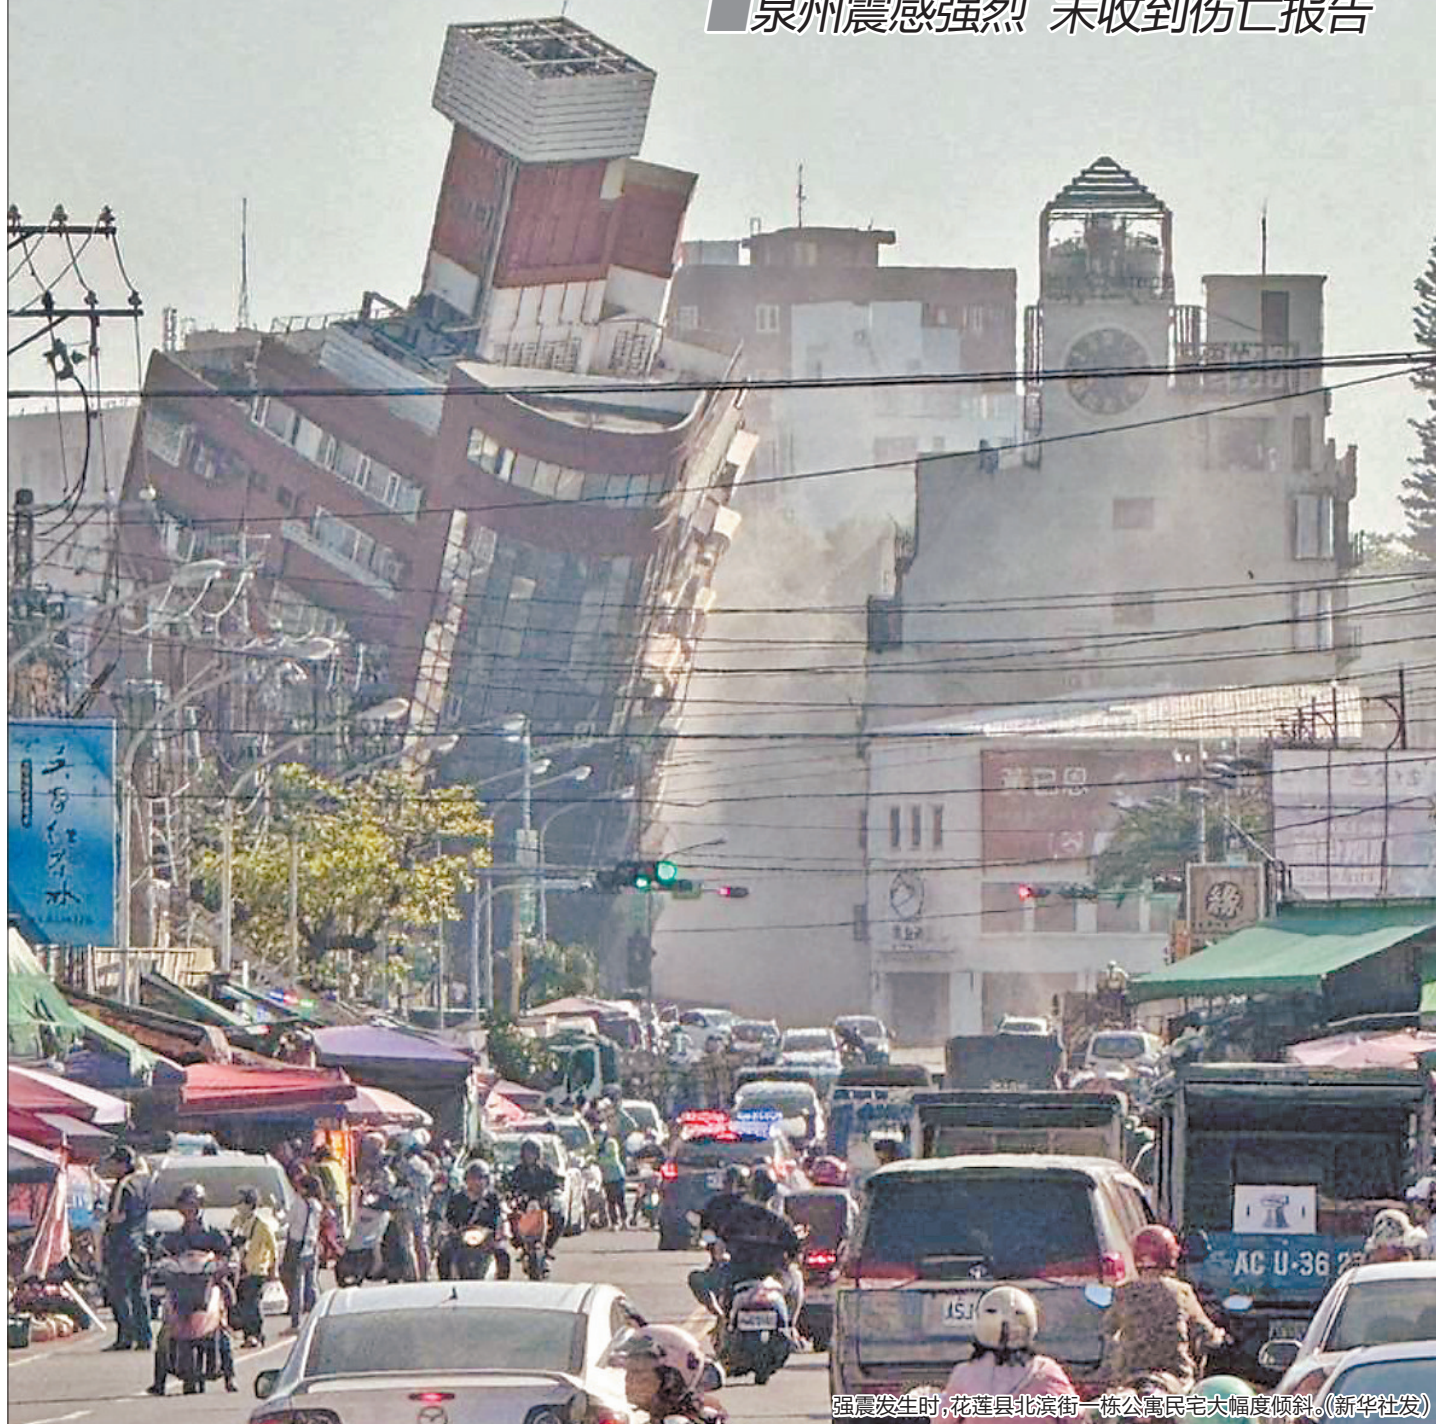

强对流天气可提前1至2小时预警,请市民关注并及时避险

A03

台湾花莲7.3级地震

A03、A08

- 已造成9人死亡 1011人受伤
- 泉州震感强烈 未收到伤亡报告

强震发生时,花莲县北滨街一栋公寓民宅大幅度倾斜。(新华社发)