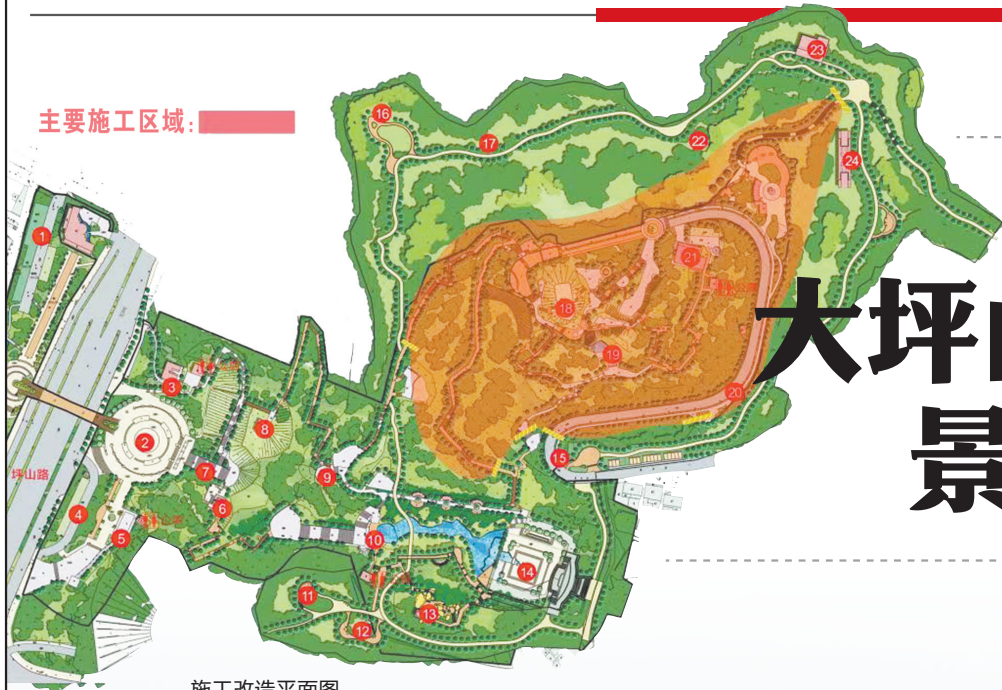

2026年3月18日 星期三  
编辑:黄俊泳 版式:蔡珊红 校对:潘碧英

主要施工区域:

施工改造平面图

3月18日至9月13日

## 大坪山“郑成功雕像” 景点封闭施工

本报讯(融媒体记者林福龙 庄丽祥 文/图)昨日,记者从泉州市城市森林公园发展中心获悉,该中心将于3月18日至9月13日(共计180天),在郑成功公园实施城市森林公园(大坪山、桃花山)设施修复提升项目。施工期间,“郑成功雕像”景点及周边区域将全面封闭。

据悉,此次设施修复提升项目施工内容包括郑成功雕像加固修复、园区木栈道改造、大坪山步行环线钢廊架桥及钢廊架平台除锈补漆,以及雕塑平台边坡挡墙增设、南北炮楼修复、应急供水工程等。施工范围以现场施工示意图标注的红色区域为准,施工期间将设置围挡,严禁非施工人员进入封闭区域。

泉州市城市森林公园发展中心温馨提醒,施工期间,郑成功公园将协同施工单位做好游客引导与园区秩序维护工作;因郑成功铜马塑像修复涉及高空作业,为保障施工安全及人员安全,施工区域内严禁无人机飞行。该项目将采用“分段施工、交叉推进”模式,在确保工程进度的同时,最大限度降低对市民游园体验的影响,敬请游客们根据现场指引,合理规划游览路线,避开施工区域。

大坪山郑成功雕像

宗元中国·海丝泉州  
QUANZHOU CHINA