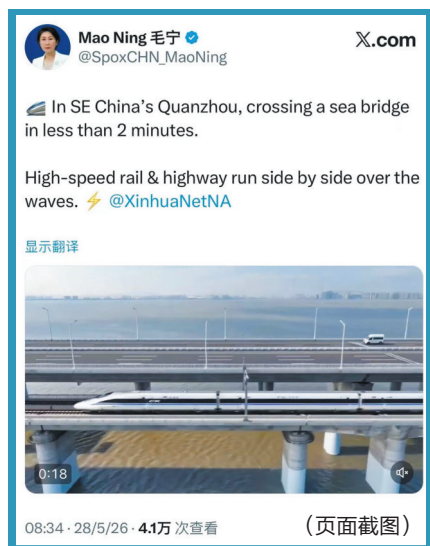

2026年6月3日 星期三
编辑:黄俊泳 版式:蔡珊红 校对:张青

外交部发言人点赞

泉州湾跨海高铁跑出“中国速度”

早报讯(融媒体记者陈小芬)5月28日,外交部新闻司司长、发言人毛宁在社交媒体上发布了一段福厦高铁泉州湾跨海大桥的相关视频,配文写道:在中国东南部的泉州,不到2分钟即可跨越一座跨海大桥。高速铁路与高速公路

并非于波涛之上。据悉,福厦高铁是我国首条设计时速350公里的跨海高铁,线路全长277公里,途经泉州湾、湄洲湾、安海湾三个海湾,沿线布设三座跨海大桥,皆是超级工程。其中,泉州湾跨海大桥全长20.3公里,海上

桥梁段长8.96公里,为双塔双索面钢混结合梁半漂浮体系斜拉桥。为适配海面大风工况,大桥主梁采用流线箱形结构,配套加装导流板、减震栏杆等气动构件,有效削弱大风引发的桥体震动,保障高速动车组跨海平稳安全运行。

护航高考 多重出行保障落地

泉州公交考生免费乘 爱心车队待命接送

- ▲200部爱心出租车助力高考学子出行
- ◀微信扫码查看免费公交线路

早报讯(融媒体记者陈小芬 苏凯芳 通讯员柯馨 赖焱林 杨世万文/图)2026年高考临近,泉州统筹公交、出租车等资源,推出系列暖心保障举措,从免费乘车、专车送考到点位应急服务,全方位护航考生赶考。