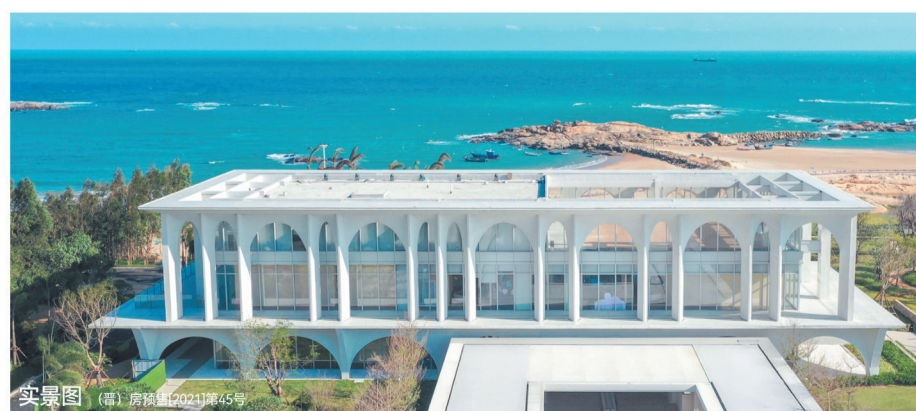

晋西墅质社区实景现房 收官在即

98-132m²墅质高层, 收官在即

26-50m²MINI小金铺, 掘金竞藏

看房热线 0595 8826 0000 晋江·内坑锦兴路龙德集团旁

中国海丝 自在海

精装海景房 人生第三居所

央企文旅大盘、原生态海岸线、精装交付、无忧托管

44-87m²瞰海高层 107-114m²近海叠墅

看房热线 0595 2678 2678 晋江深沪保利自在海

1. 本资料为品牌活动方向宣传资料, 仅作为邀约邀请, 不作为要约或承诺; 买卖双方权利义务以双方签订的《商品房买卖合同》及其补充协议、附件等书面文件为准; 以各城市有项目销售案场实际举办的活动为准; 2. 本活动最终解释权归保利发展控股所有; 具体活动规则以营销中心现场为准; 3. 本活动解释权归保利发展控股所有; 4. 本资料内容不排除因政府相关规划、规定及出卖人分期规划、未能控制等原因而发生变化的; 5. 本资料所发布内容为 2023 年 4 月 25 日前的信息, 有效期 7 天, 出卖人将不定期对宣传材料进行修改, 敬请留意最新资料。