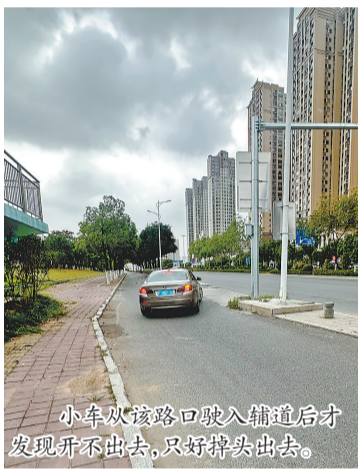

黑色的自来水管挂在排水沟侧壁(陈先生 供图)

市民反映晋江市池店镇江滨南路 路口设置不合理 车辆误入需掉头

本报讯(融媒体记者刘燕婷 文/图)近日,市民黄先生致电96339反映,晋江市池店镇江滨南路卓辉海港城小区对面有一个公交临时停靠站,站旁附近机动车道与辅道之间留有一个宽约5米的路口。该路口设置不合理,小车从该路口进入辅道约100米后,发现前方根本开不出去,只能原路掉头驶出,也影响了非机动车的正常通行。他建议,将该路口封闭,或在路口处设置提示牌,提示小车不要驶入。